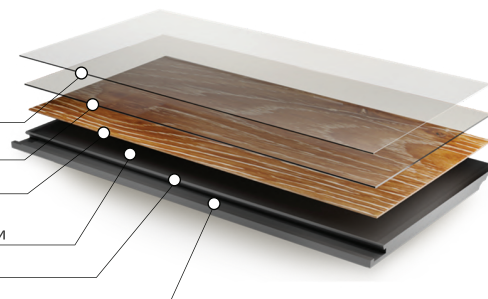

УСОВЕРШЕНСТВОВАННЫЙ КВАРЦЕВЫЙ SPC ЛАМИНАТ

уют в каждый дом

Категория: SPC Ламинат
Цвет: Дуб Изысканный

JS8271-7

Коллекция: Family

Фаска: 4V-groove

Размер: 1220 x 180 мм

Общая толщина: 4 мм

Толщина защитного слоя: 0,55 мм

Коллекция	Family
Размер планки	1220x180 мм
Общая толщина	4 мм
Толщина защитного слоя	0,55 мм
Количество в упаковке	12 шт. (2,635 м²)
Вес упаковки	22,8 кг
Плотность	2000 кг/м³
Соединение	Замковое Click
Структура поверхности	Фактура дерева

Структура усовершенствованного кварцевого SPC ламината

Полиуретановый защитный слой
с углеродными нанотрубками
от ультрафиолетовых лучей и истирания

Защитный структурированный слой из ПВХ

Декоративный слой

Каменно-полимерная плита высокой
плотности (SPC) с углеродными нанотрубками

Фаска с четырёх сторон

Замковая система

Наличие фаски	4v-groove	Закручивание после воздействия тепла	0мм
Использование с системой тёплый пол	≤ 28°C	Остаточная деформация	<0,01мм
Износостойкость	Группа Т	Устойчивость к свету	4 (Max-5)
Класс эмиссии формальдегида	E0	Стабильность размеров	<0,1%
Устойчивость к пятнам и бытовым химикатам	Высокая	Класс использования	43
		Класс пожарной безопасности	КМ2